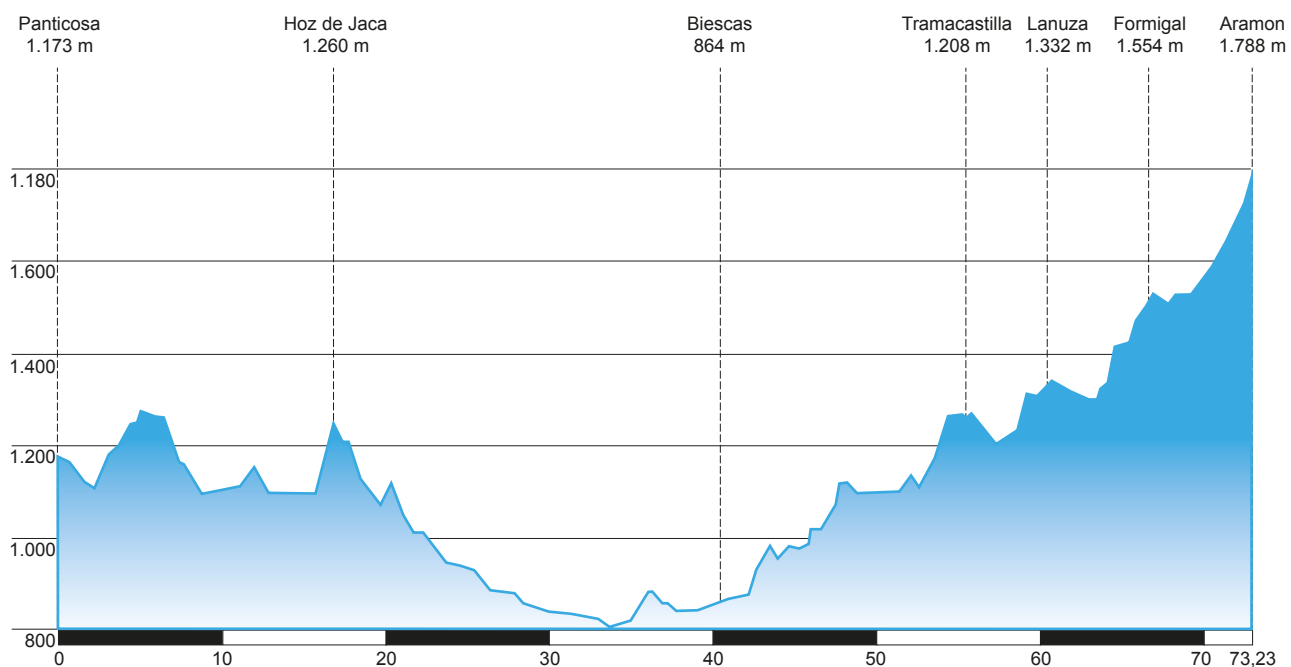

**TROFEO EDELWEIS
DE CICLISMO**

MASTER

P.C. EDELWEISS

PANTICOSA 18-5-20 14

Perfil

Distancia:	73,23 Km
Altura mínima:	803,00 m
Altura máxima:	1.788,40 m
Ascenso acumulado:	1.998,91 m